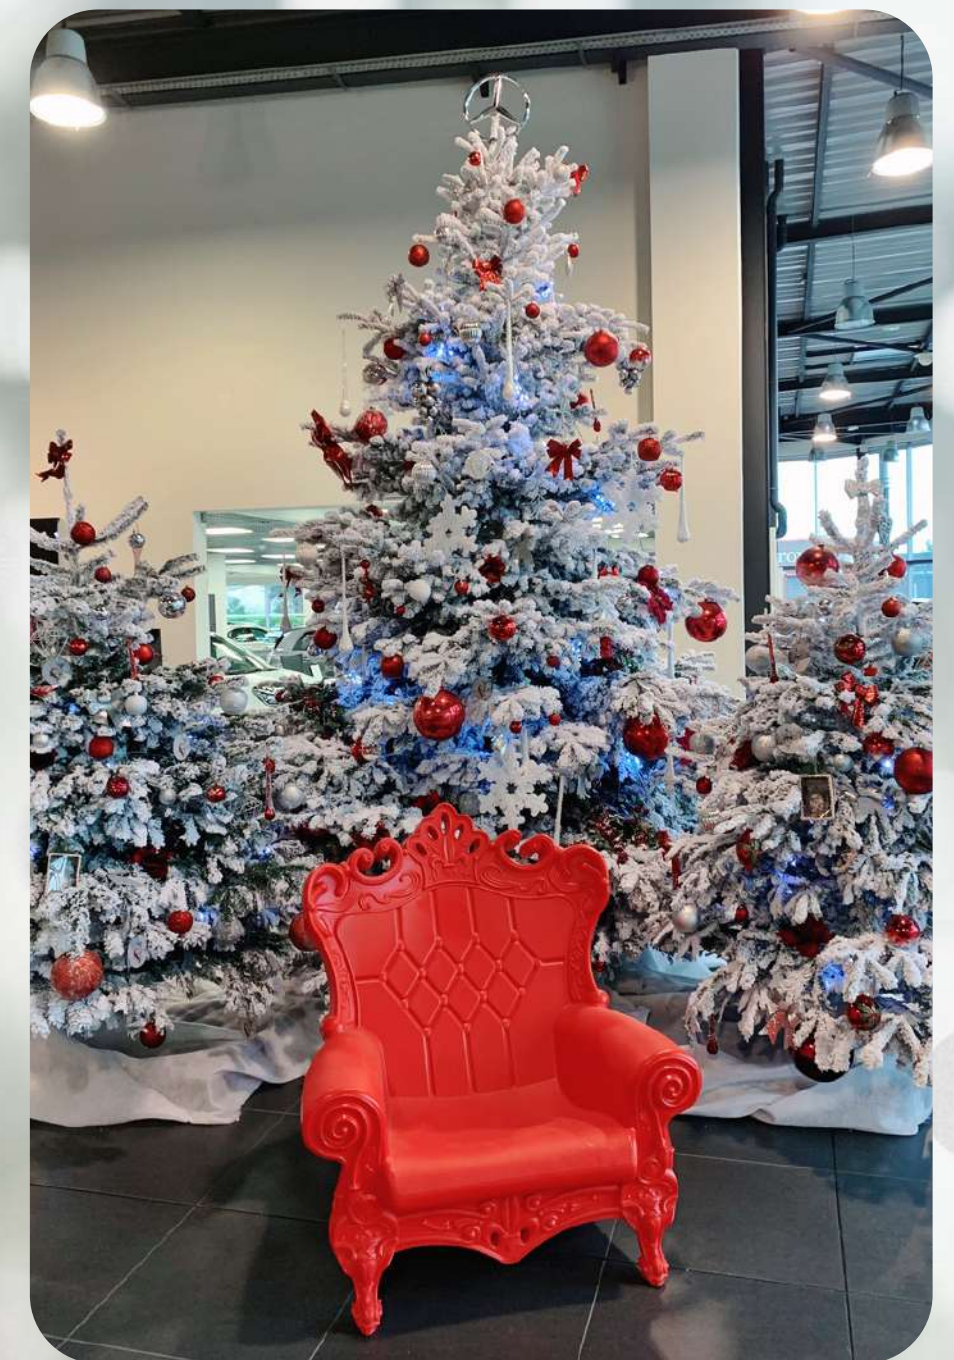

**BOITE AUX LETTRES**  
DU PÈRE NOËL

**CAROUSSEL EN BOIS**  
DU PÈRE NOËL - HORS  
GUIRLANDES LUMINEUSES  
(HAUTEUR ENVIRON 230CM)

**TÉLÉCABINE ROUGE**

**TRINEAU EN BOIS**  
DU PÈRE NOEL GEANT

**TRINEAU DU PÈRE**  
NOEL

LUTIN AVEC CADEAUX EN BOIS

SAPIN EN BOIS SUR MESURE

SAPIN EN BOIS

PANNEAU DIRECTIONNEL

**CIEL DE PARAPLUIES  
COULEUR DE VOTRE CHOIX- POSSIBILITÉ D'AGRÉMENTER  
LE CIEL DE GUIRLANDES LUMINEUSES**

**SAPINS TRADITIONNELS DÉCORÉS  
SUR DEVIS EN FONCTION DE LA DIMENSION ET DES DÉCORATIONS  
DEMANDÉES**