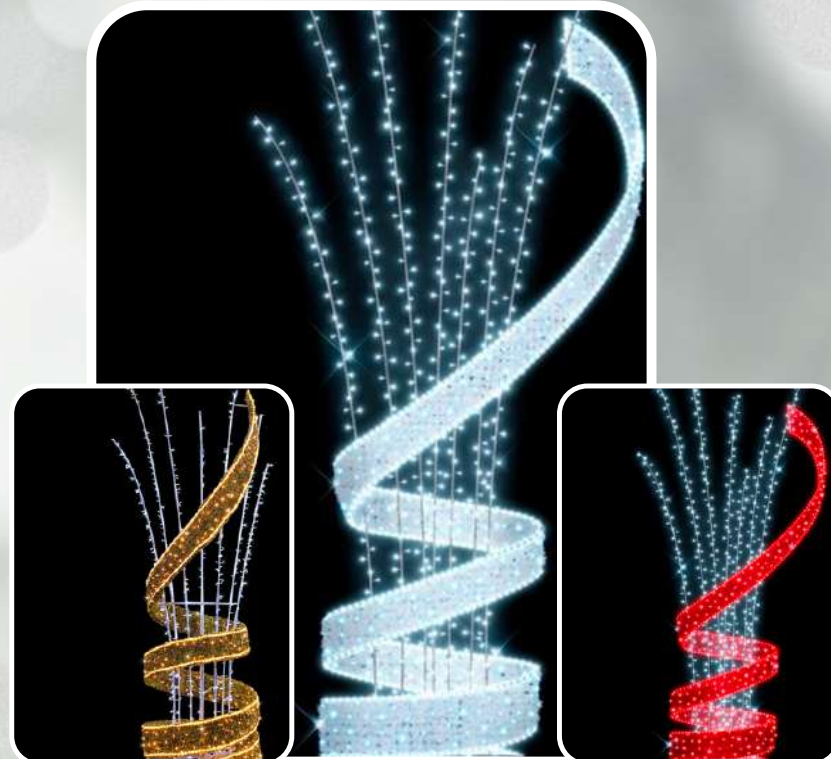

**PINGOUIN  
LUMINEUX 3D**  
H 1M60 x  
Larg 60CM x  
Long 1M2

**OURS LUMINEUX  
3D**  
H 1M5 x Larg  
70cm x  
Long 2M2

**MONSIEUR CADEAU  
LUMINEUX 3D**  
LONG 140CM LARG 60CM H  
203 CM POIDS 74 kg

**MADAME BISCUIT  
LUMINEUX 3D**  
H 1M97 x LONG 1M35 X LARG  
26 CM

**IGLOO LUMINEUX 3D**  
H 1M5 x Larg 2M x  
Long 2M2

**BONHOMME DE  
NEIGE  
LUMINEUX 3D**

**SERPENTINES LUMINEUSES  
3D ARGENT, OR ET ROUGE**  
H 4M x DIAM 1M60

**TRAINEAU ET RENNES**  
Longueur :2,3m  
Largeur:1,2m  
Hauteur:1,2m