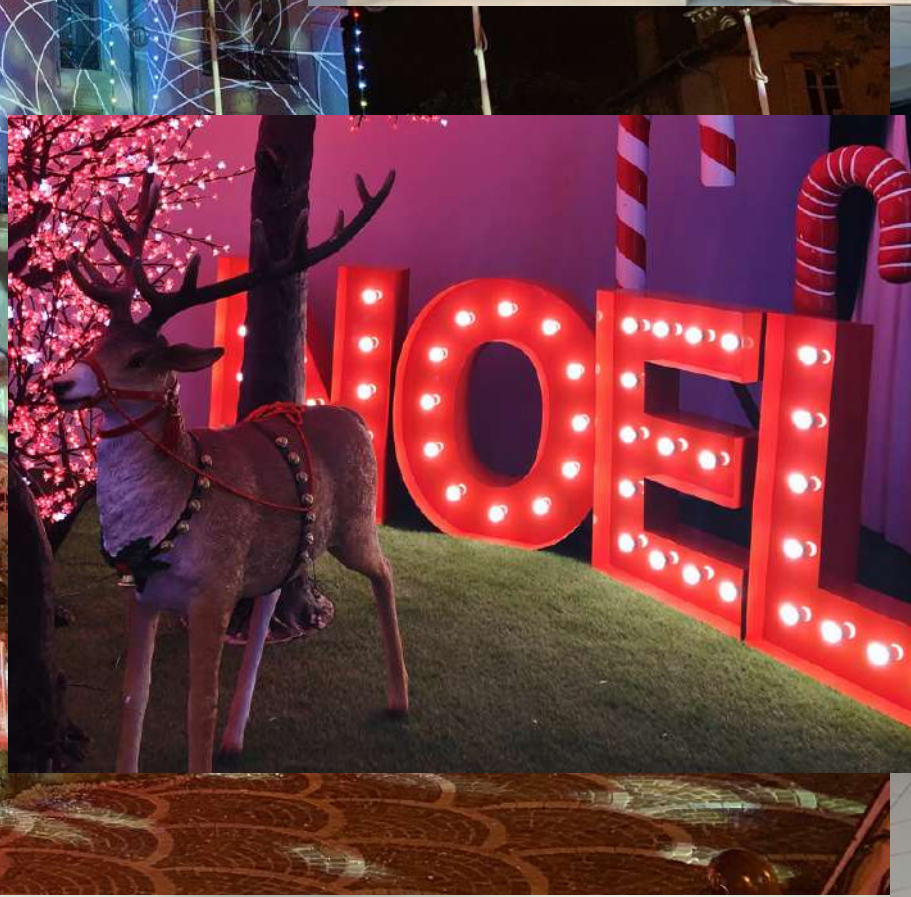

LUTIN AVEC CADEAUX EN BOIS

SAPIN EN BOIS SUR MESURE

SAPIN EN BOIS

PANNEAU DIRECTIONNEL

**CIEL DE PARAPLUIES  
COULEUR DE VOTRE CHOIX- POSSIBILITÉ D'AGRÉMENTER  
LE CIEL DE GUIRLANDES LUMINEUSES**

**SAPINS TRADITIONNELS DÉCORÉS  
SUR DEVIS EN FONCTION DE LA DIMENSION ET DES DÉCORATIONS  
DEMANDÉES**